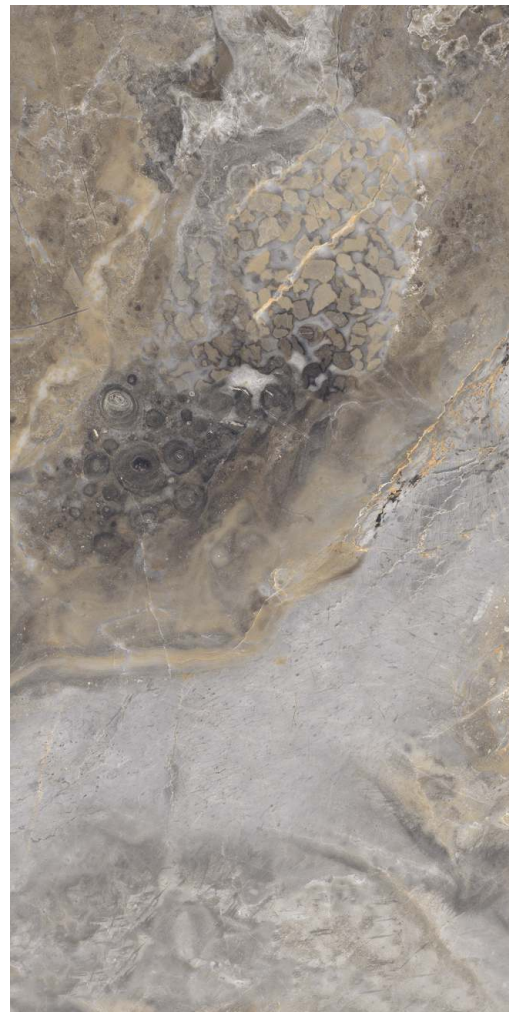

mármol

DESIGNPOINT

Uarka Orobrico Brown

Size - 60x120cm
Surface - Glossy

mármol

Uarka Orobito Brown

 [Back To Index](#)

6 RANDOMS

Low Water Absorption

Frost Resistant

Chemical Resistant

Zero Maintenance

Easy to Clean

Uarka Orobito Grey

Size - 60x120cm
Surface - Glossy

mármol

Chemical
Resistant

Zero
Maintenance

Easy to
Clean

Size - 60x120cm
Surface - Glossy

mármol

Xavier

Xavier

 [Back To Index](#)