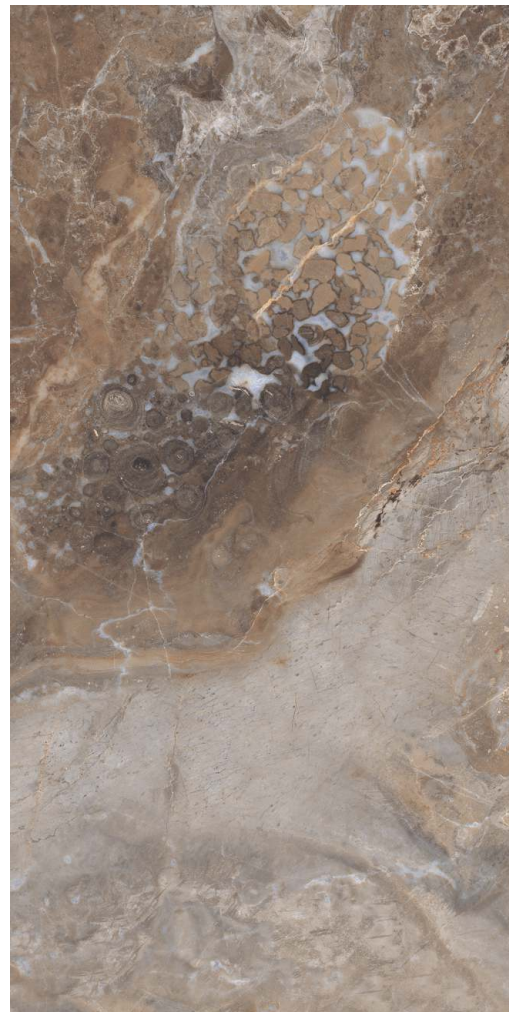

mármol

DESIGNPOINT

Uarka Orobrico Brown

Size - 60x120cm
Surface - Glossy

mármol

Uarka Orobito Brown

 [Back To Index](#)

6 RANDOMS

Low Water Absorption

Frost Resistant

Chemical Resistant

Zero Maintenance

Easy to Clean

Uarka Orobito Grey

Size - 60x120cm
Surface - Glossy

mármol