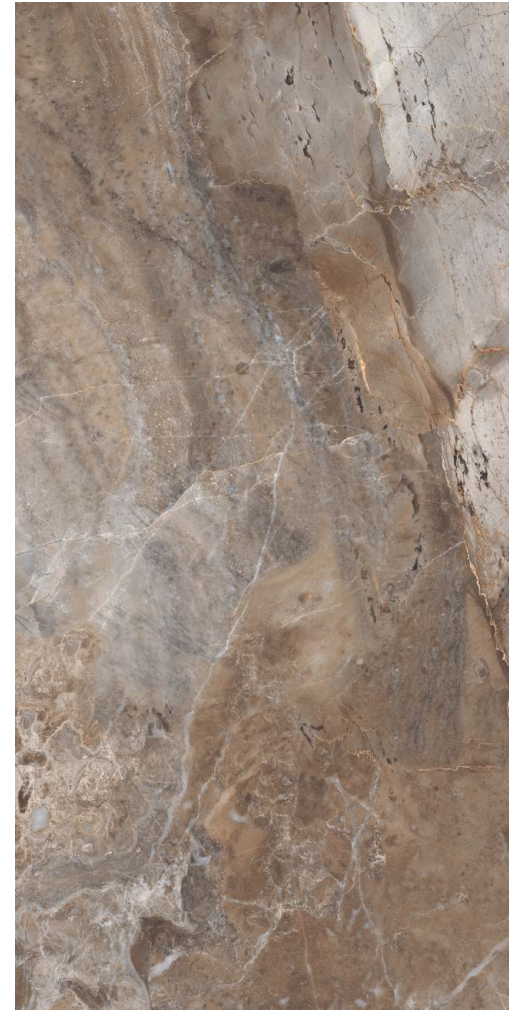

mármol

DESIGNPOINT

Uarka Orobrico Brown

Size - 60x120cm
Surface - Glossy

mármol

Uarka Orobito Brown

 [Back To Index](#)

6 RANDOMS

Low Water Absorption

Frost Resistant

Chemical Resistant

Zero Maintenance

Easy to Clean

Uarka Orobito Grey

Size - 60x120cm
Surface - Glossy

mármol