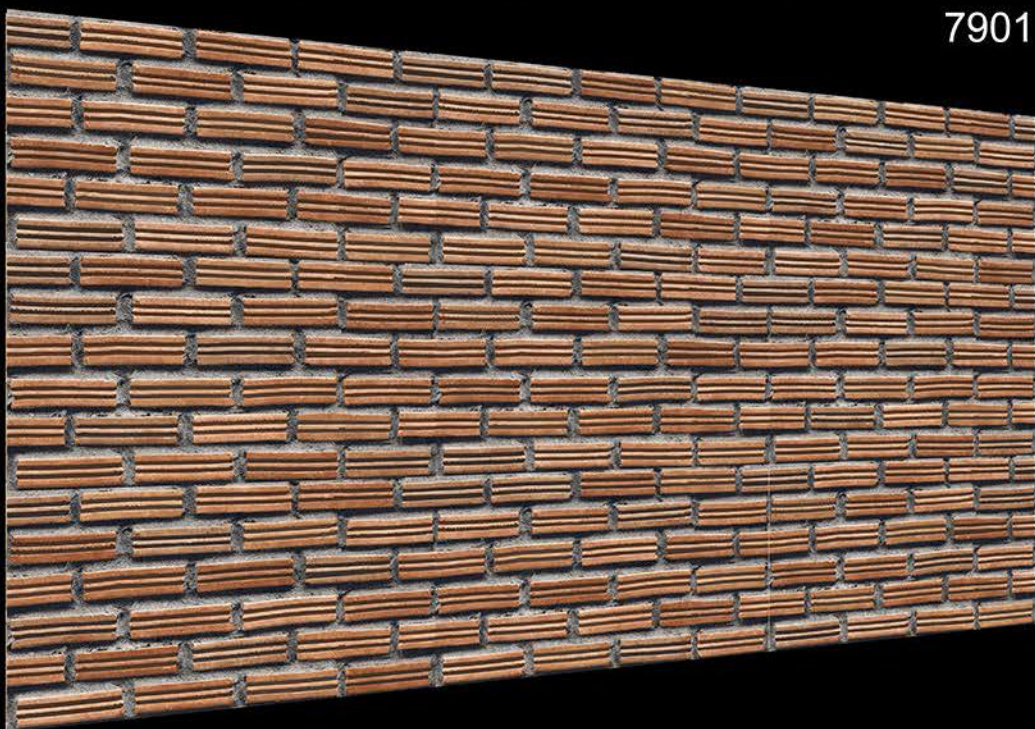

MM

300 x 600
400 x 400

High Depth Porcelain Elevation

300 x 600 mm

7901

7902

GVT & PGVT

400 x 1200
600 x 1200