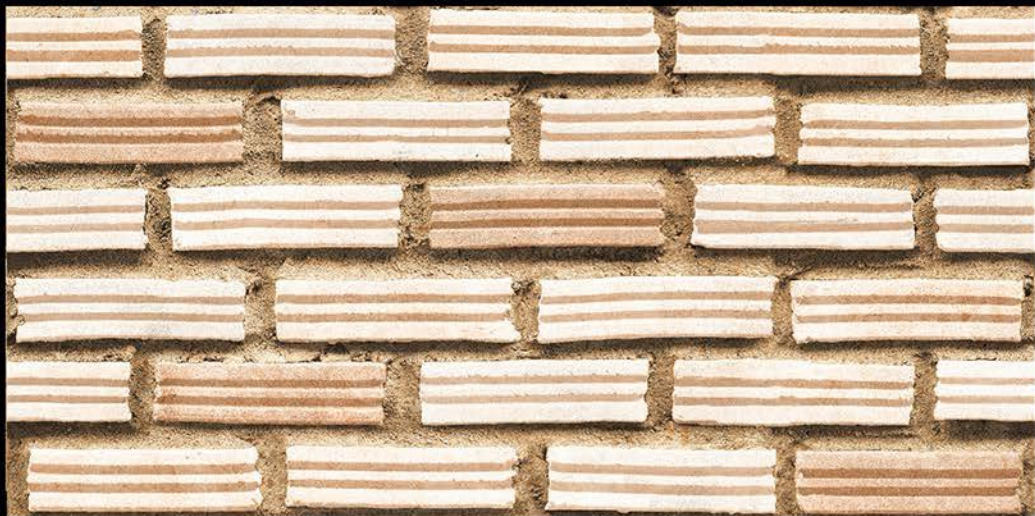

GVT & PGVT

400 x 1200
600 x 1200

MM

300 x 600
400 x 400

High Depth Porcelain Elevation

300 x 600 mm

7903