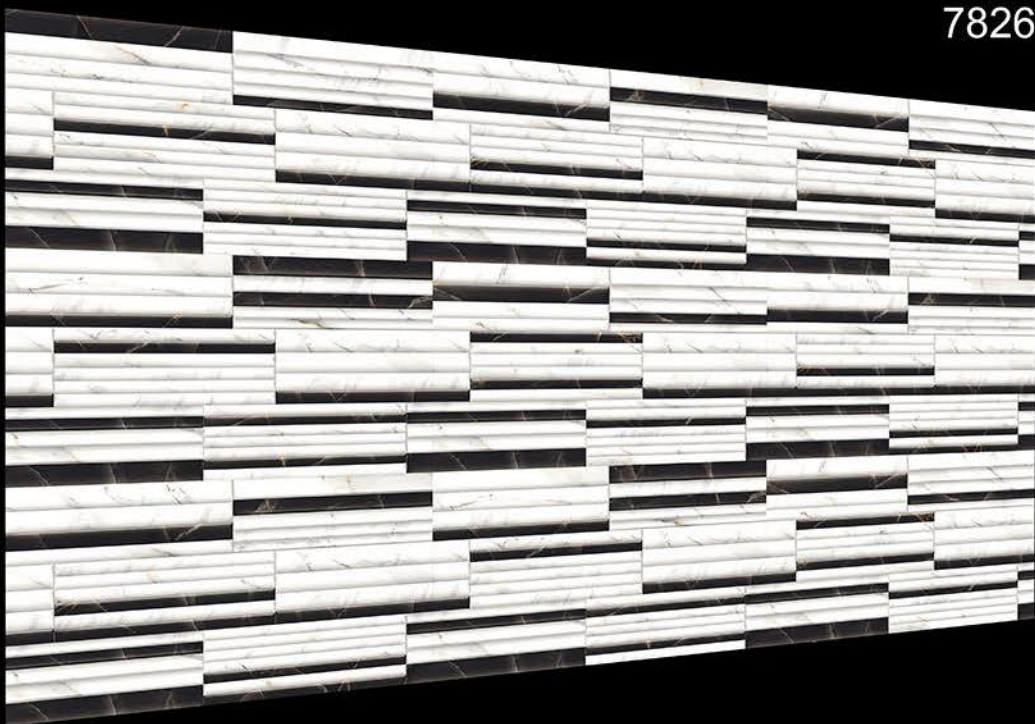

400 x 1200
600 x 1200

MM

300 x 600
400 x 400

High Depth Porcelain Elevation

300 x 600 mm

7826

7827

GVT & PGVT