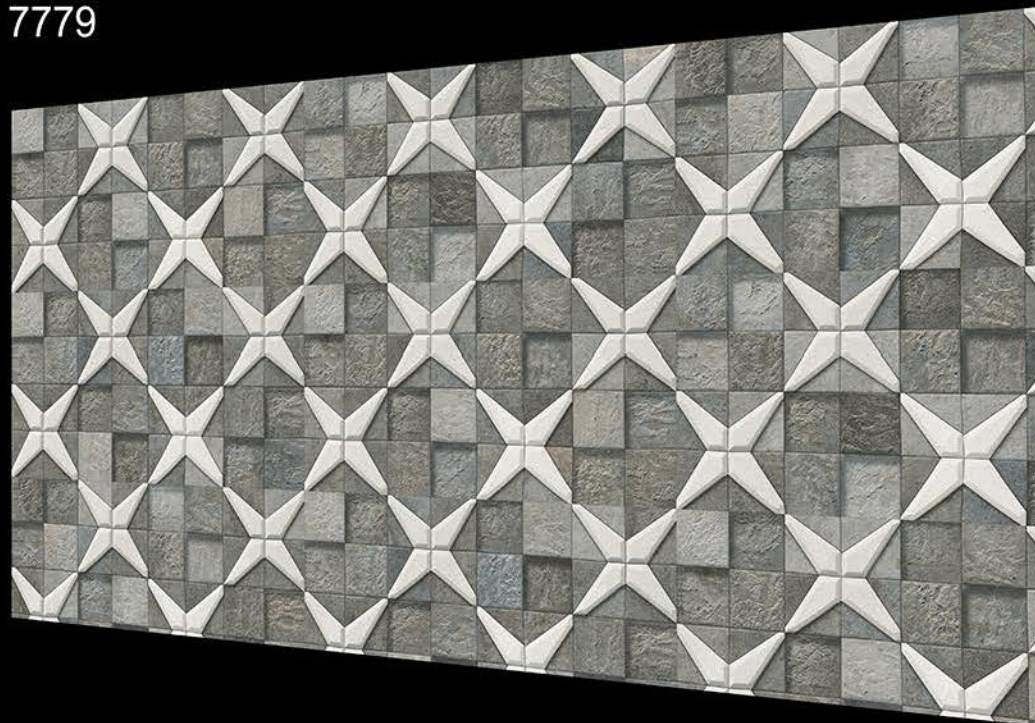

HIGH DEPTH ELEVATION

300 X 600

Ready To
Move Into
Luxury

GVT & PGVT

400 x 1200
600 x 1200

300 x 600
400 x 400

High Depth Porcelain Elevation

300 x 600 mm

7776

7777

GVT & PGVT

400 x 1200
600 x 1200

MM

300 x 600
400 x 400

High Depth Porcelain Elevation

300 x 600 mm

7778

7779

GVT & PGVT

400 x 1200
600 x 1200

300 x 600
400 x 400

High Depth Porcelain Elevation

300 x 600 mm

7780

400 x 1200
600 x 1200

300 x 600
400 x 400

High Depth Porcelain Elevation

300 x 600 mm

7881

7882

GVT & PGVT

400 x 1200
600 x 1200