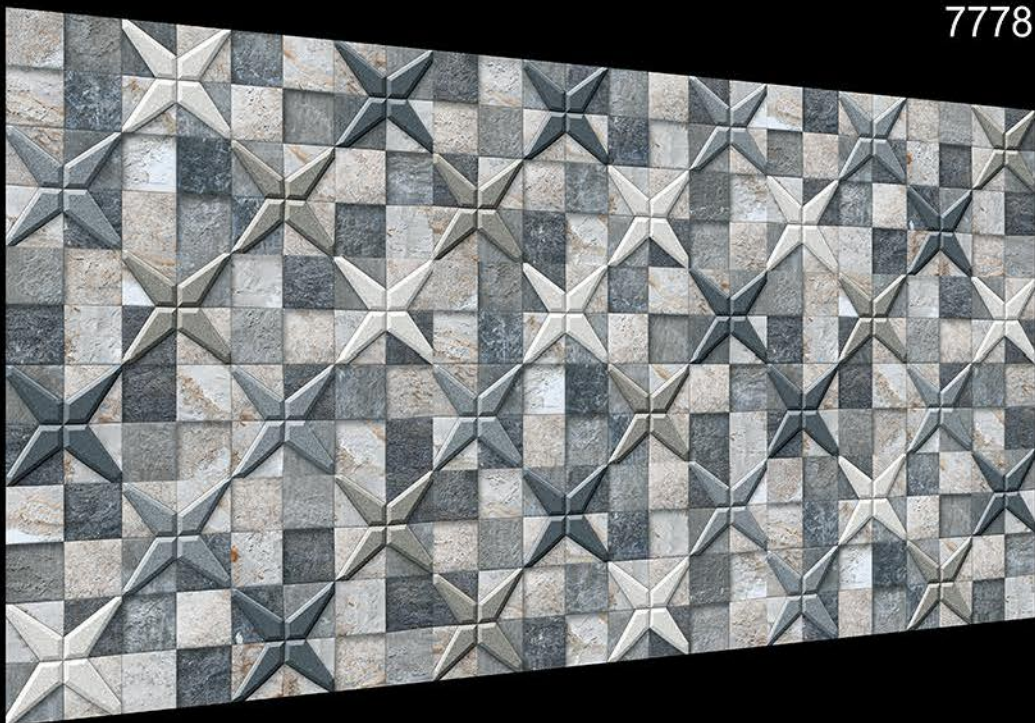

GVT & PGVT

400 x 1200
600 x 1200

MM

300 x 600
400 x 400

High Depth Porcelain Elevation

300 x 600 mm

7778

7779