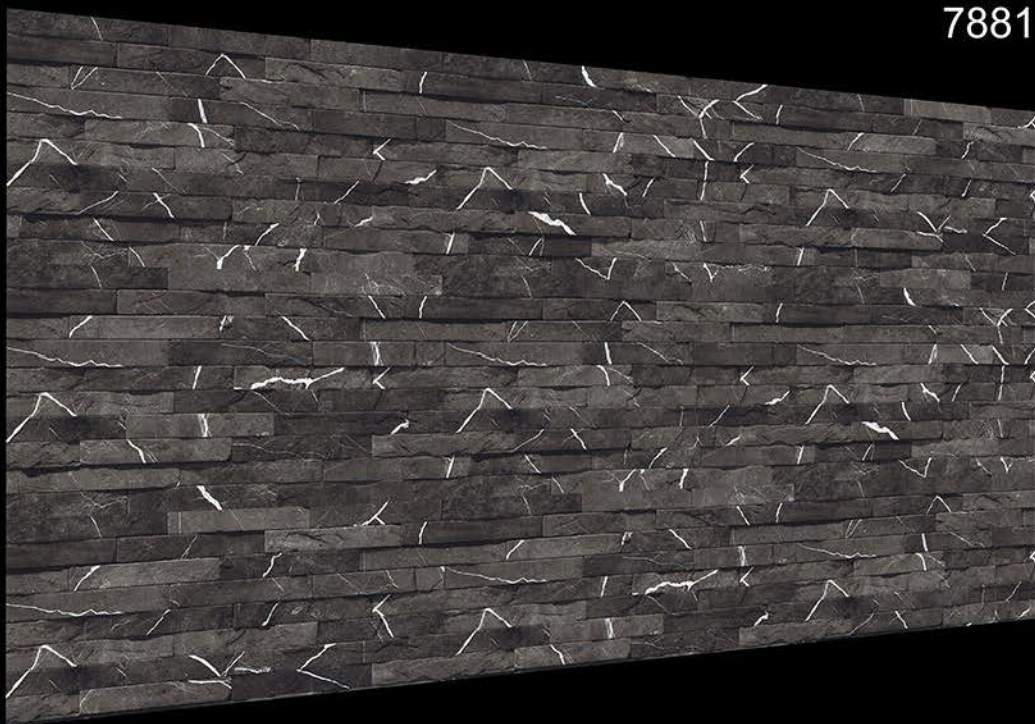

400 x 1200
600 x 1200

300 x 600
400 x 400

High Depth Porcelain Elevation

300 x 600 mm

7881

7882

GVT & PGVT

400 x 1200
600 x 1200