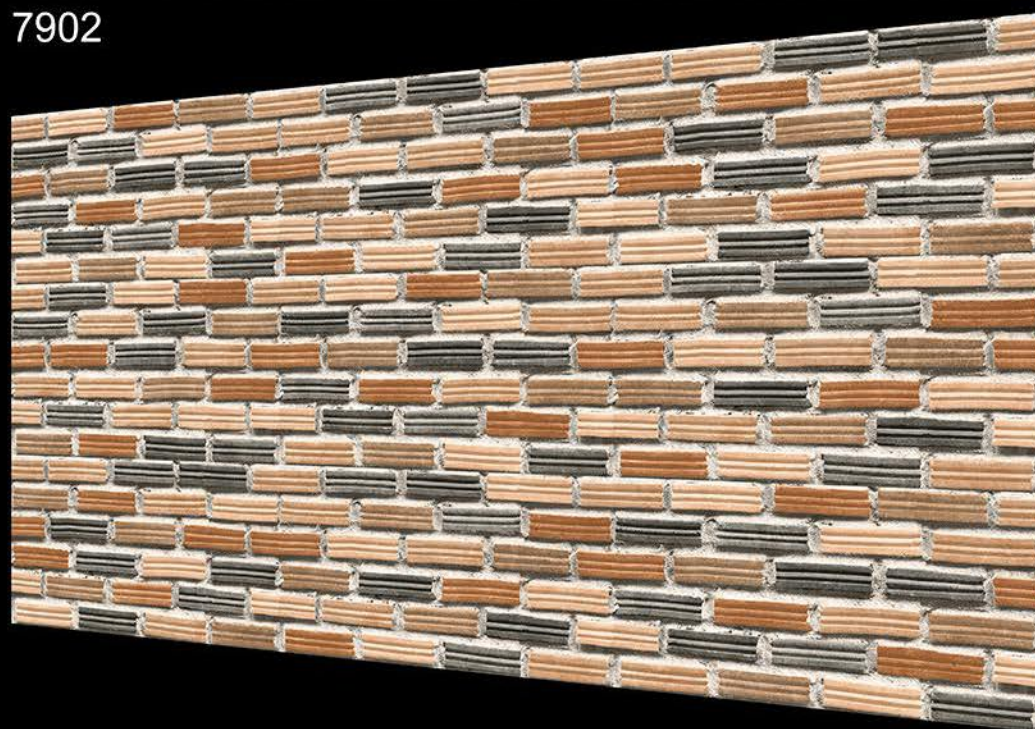

MM

300 x 600
400 x 400

High Depth Porcelain Elevation

300 x 600 mm

7901

7902

GVT & PGVT

400 x 1200
600 x 1200

MM

300 x 600
400 x 400

High Depth Porcelain Elevation

300 x 600 mm

7903

7904

GVT & PGVT

400 x 1200
600 x 1200