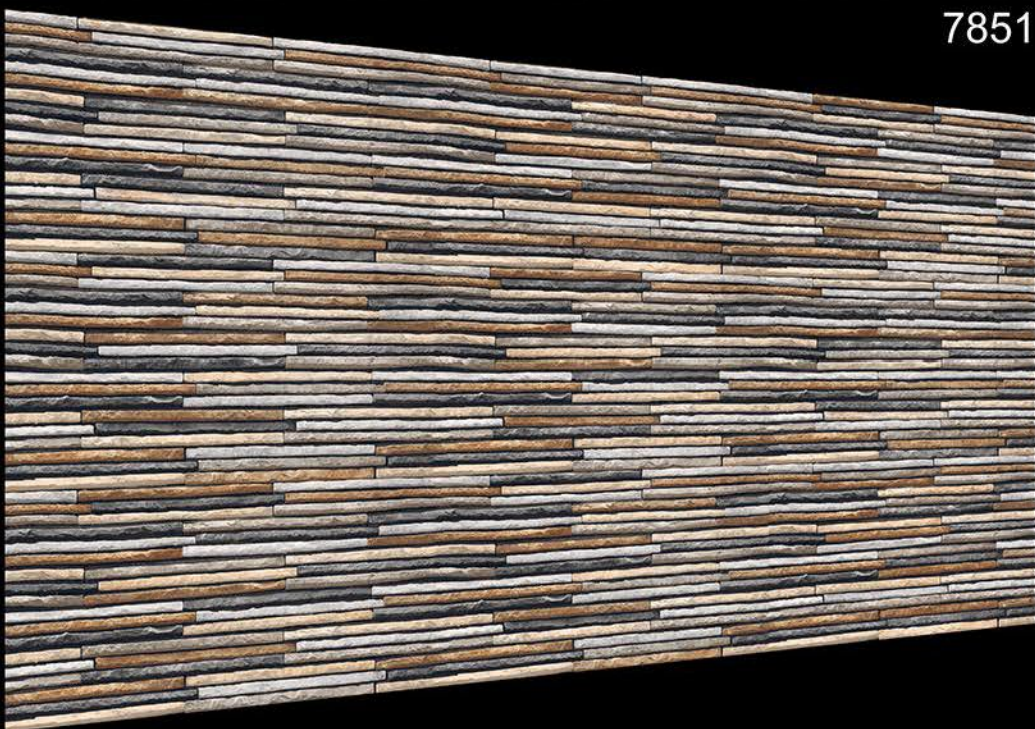

400 x 1200
600 x 1200

MM

300 x 600
400 x 400

High Depth Porcelain Elevation

300 x 600 mm

7851

7852

GVT & PGVT

400 x 1200
600 x 1200

MM

300 x 600
400 x 400

High Depth Porcelain Elevation

300 x 600 mm

7853

7854

GVT & PGVT