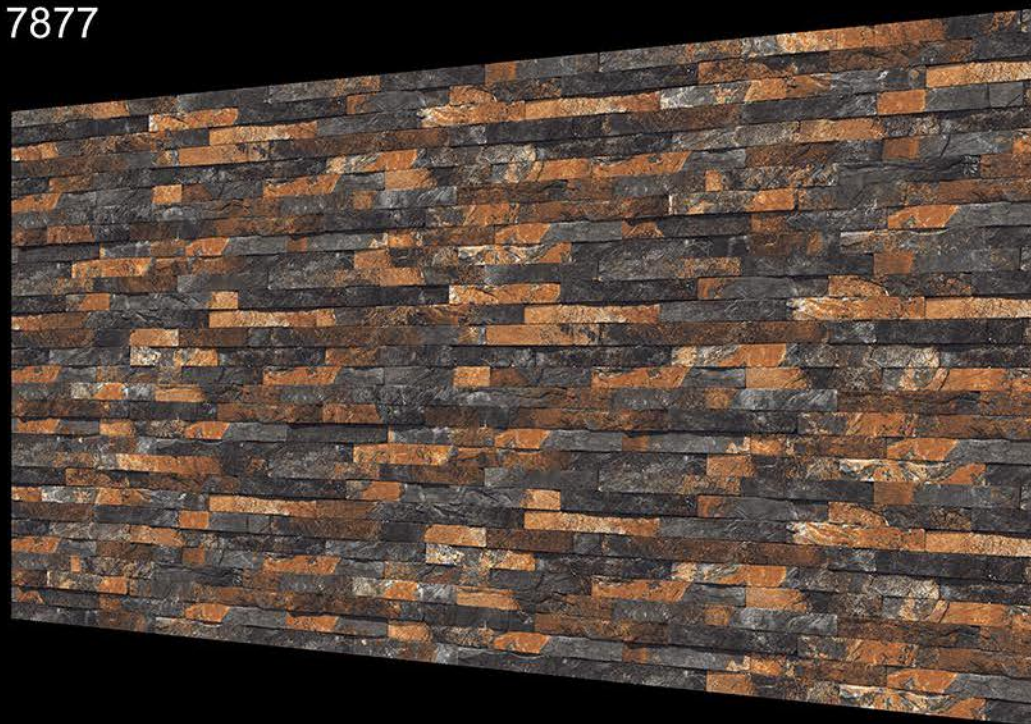

400 x 1200
600 x 1200

MM

300 x 600
400 x 400

High Depth Porcelain Elevation

300 x 600 mm

7876

7877

GVT & PGVT