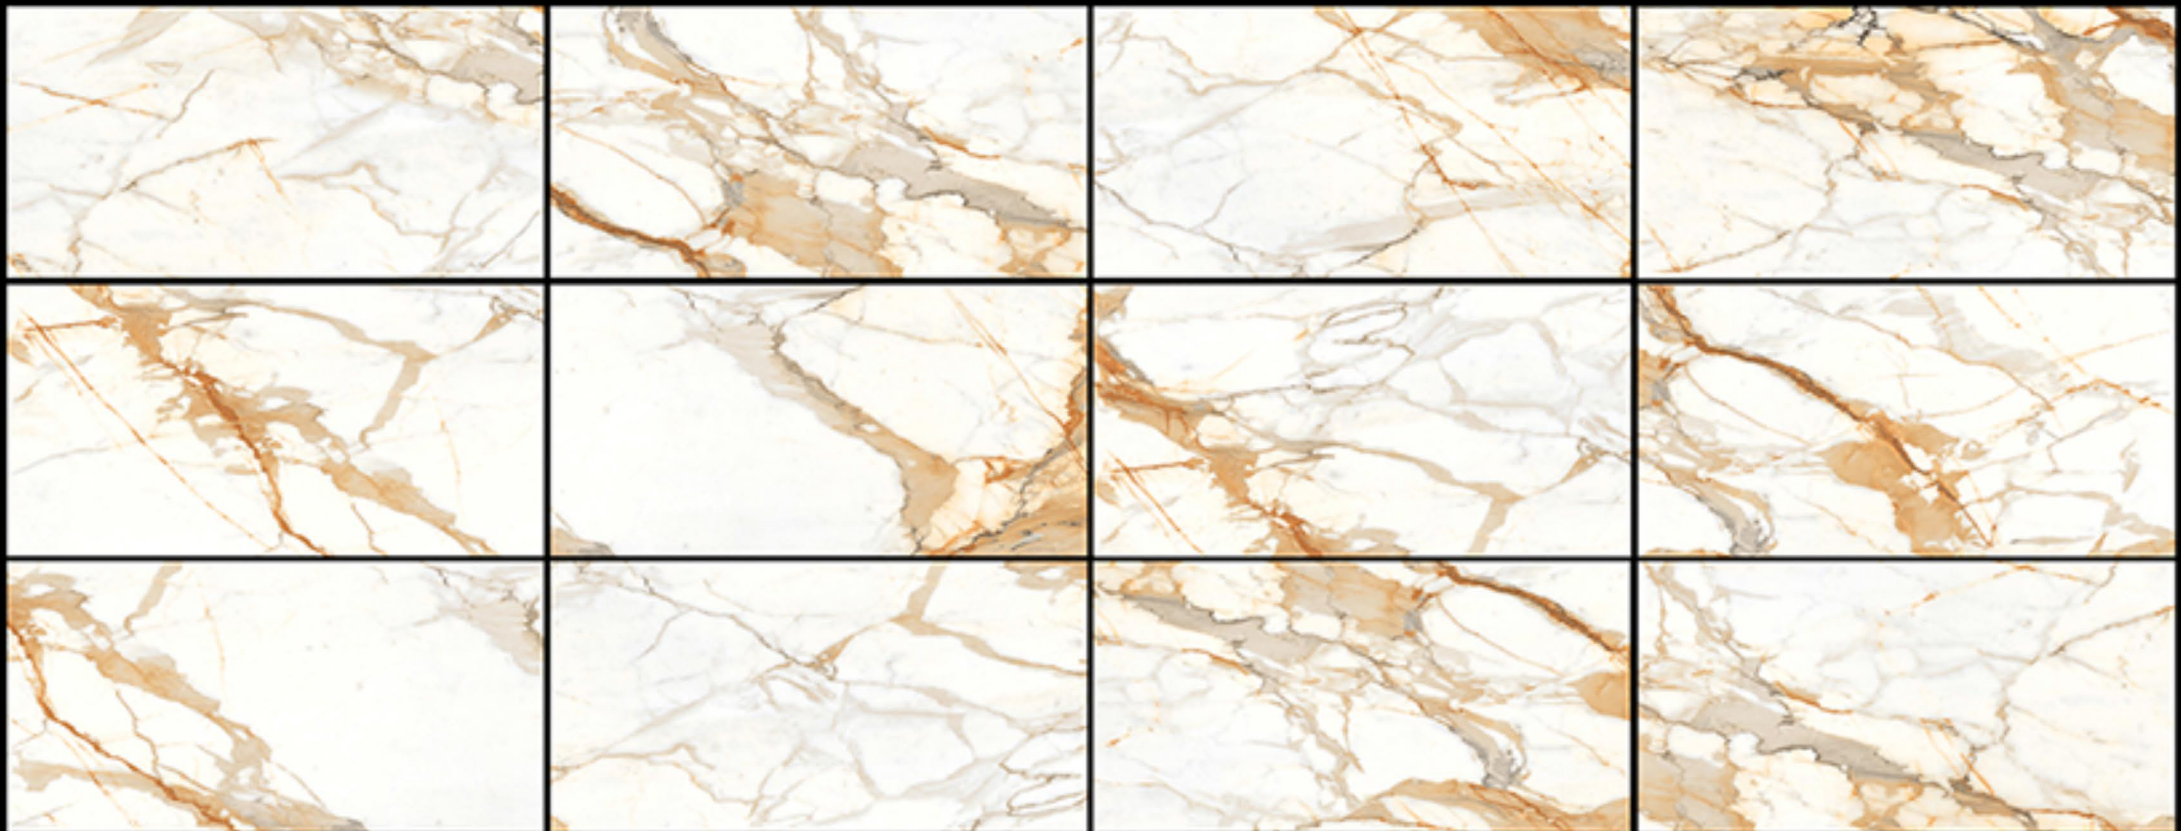

Porcelain
300 x 600 mm GVT

MT 702

Porcelain
300 x 600 mm SATIN

STATUARIO GOLD

Porcelain
300 x 600 mm SATIN

STATUARIO OPAL

Porcelain
300 x 600 mm SATIN

STATUARIO