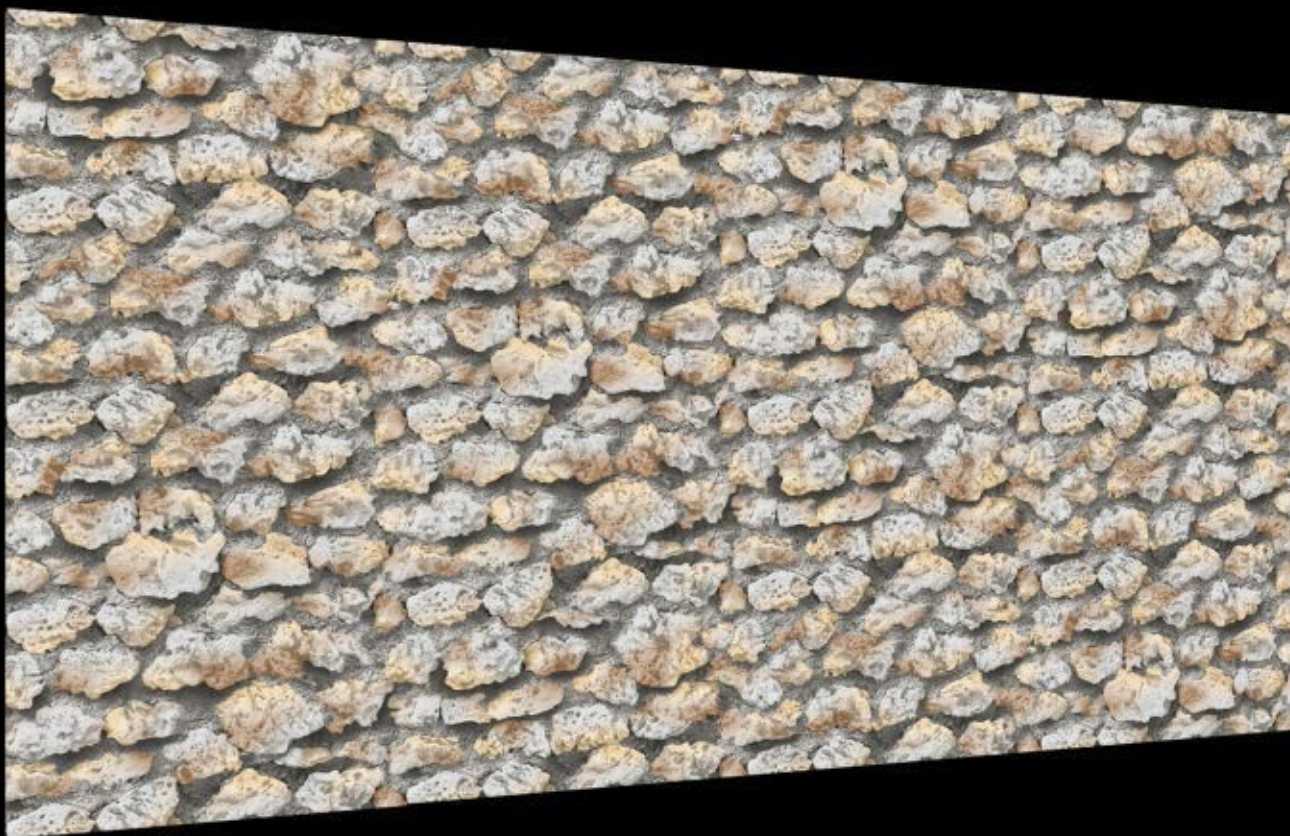

## High Depth Porcelain Elevation

300 x 600 mm

**TERRA STONE ASH**

**GVT & PGVT**

400 x 1200  
600 x 1200

**MM**

300 x 600  
400 x 400

High Depth Porcelain Elevation