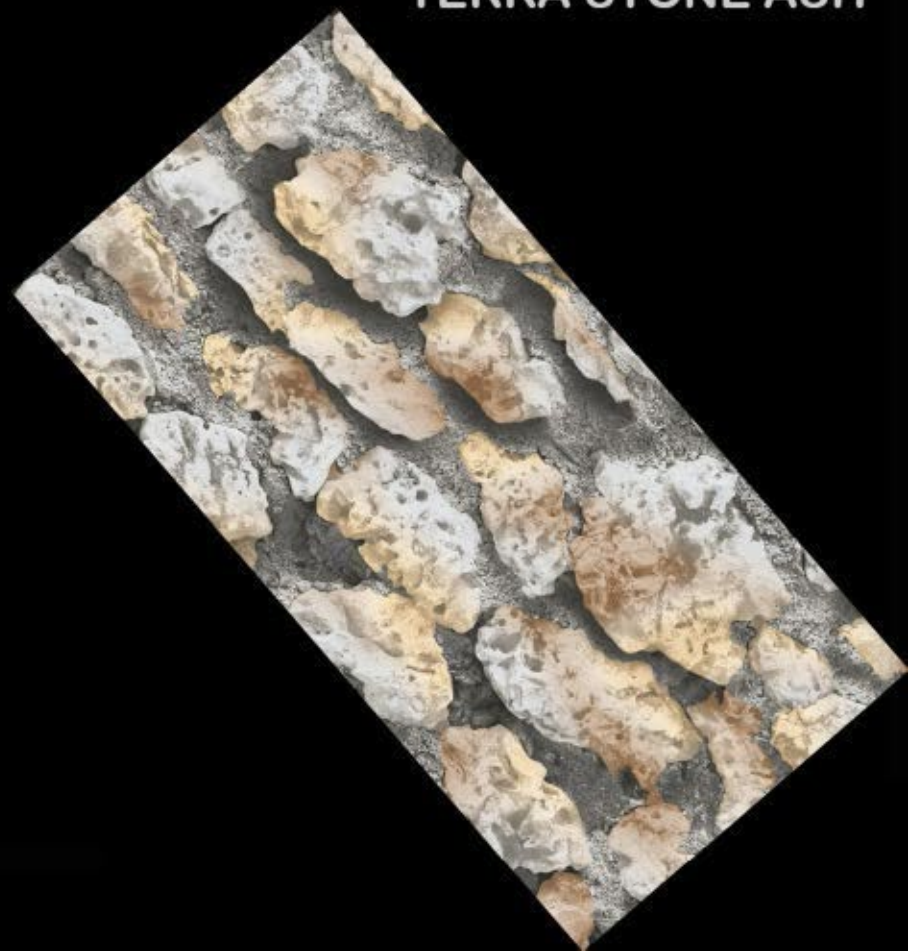

## High Depth Porcelain Elevation

300 x 600 mm

**TERRA STONE ASH**

**GVT & PGVT**

400 x 1200  
600 x 1200

**MM**

300 x 600  
400 x 400

High Depth Porcelain Elevation