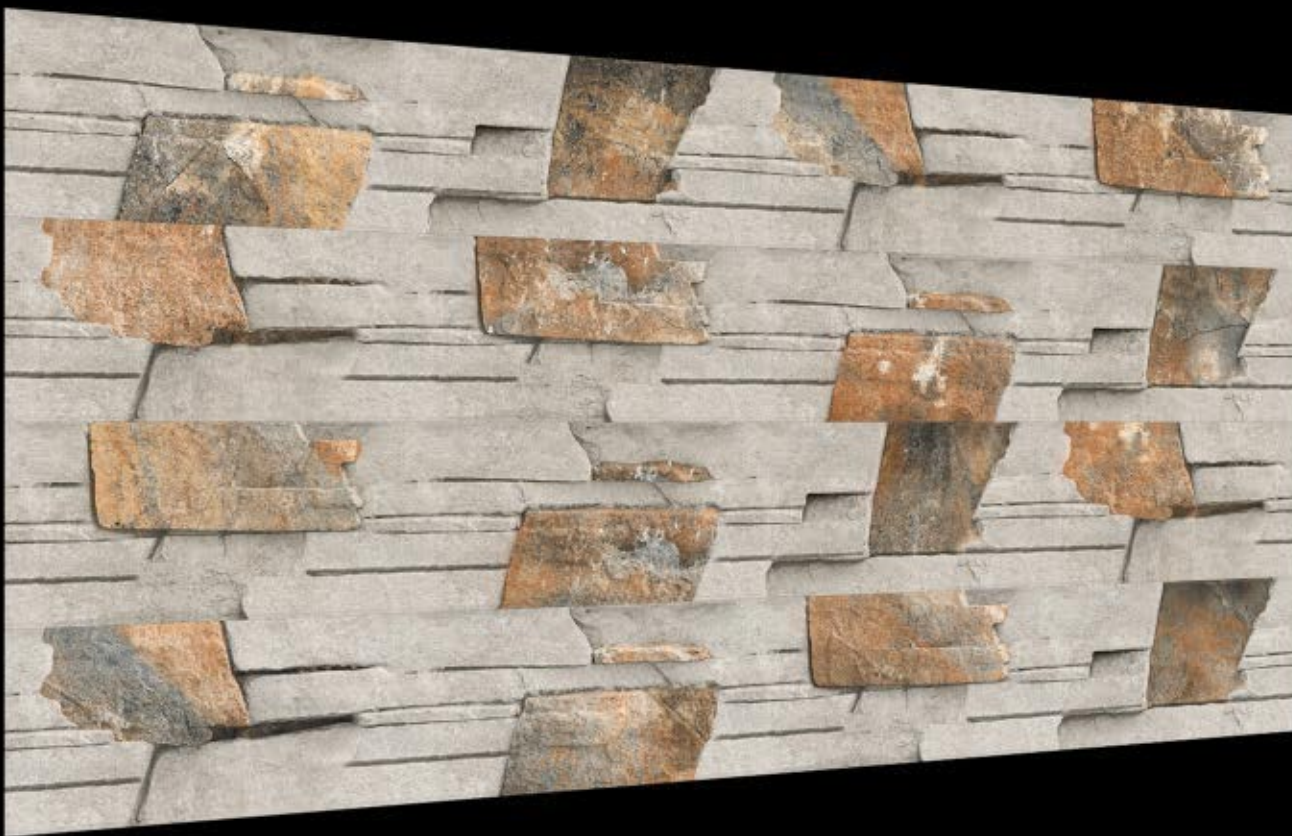

GVT & PGVT

400 x 1200
600 x 1200

MM

300 x 600
400 x 400

High Depth Porcelain Elevation

300 x 600 mm

ROCCA ASH