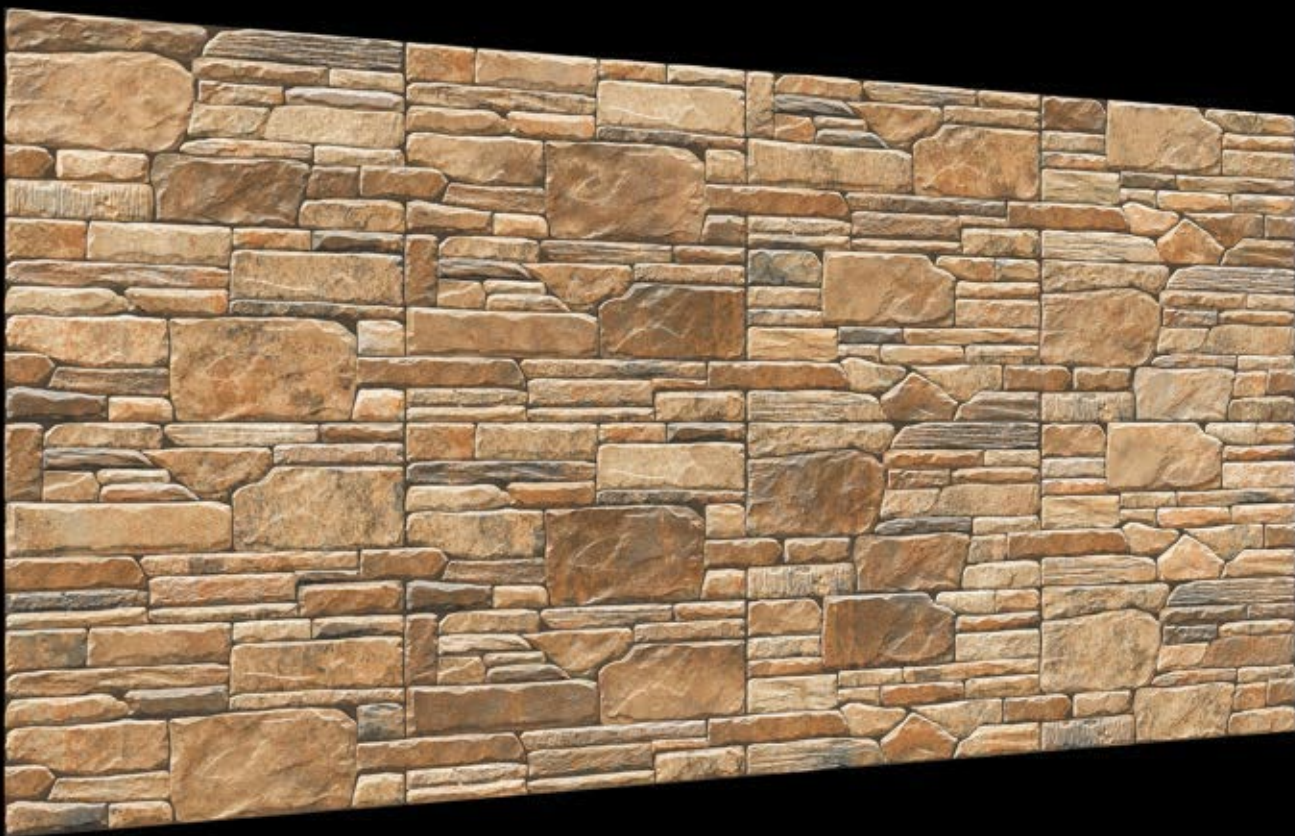

## High Depth Porcelain Elevation

300 x 600 mm

**RIO GRIS**

GVT & PGVT

400 x 1200  
600 x 1200

MM

300 x 600  
400 x 400

High Depth Porcelain Elevation

300 x 600 mm

RIO NATURE

**GVT & PGVT**

400 x 1200  
600 x 1200

**MM**

300 x 600  
400 x 400