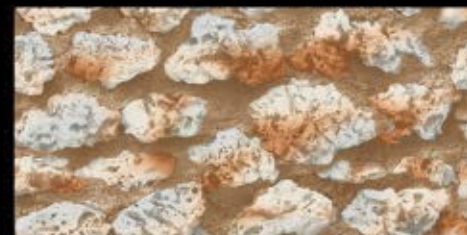

## High Depth Porcelain Elevation

300 x 600 mm

**TERRA STONE BROWN**

GVT & PGVT

400 x 1200  
600 x 1200

MM

300 x 600  
400 x 400