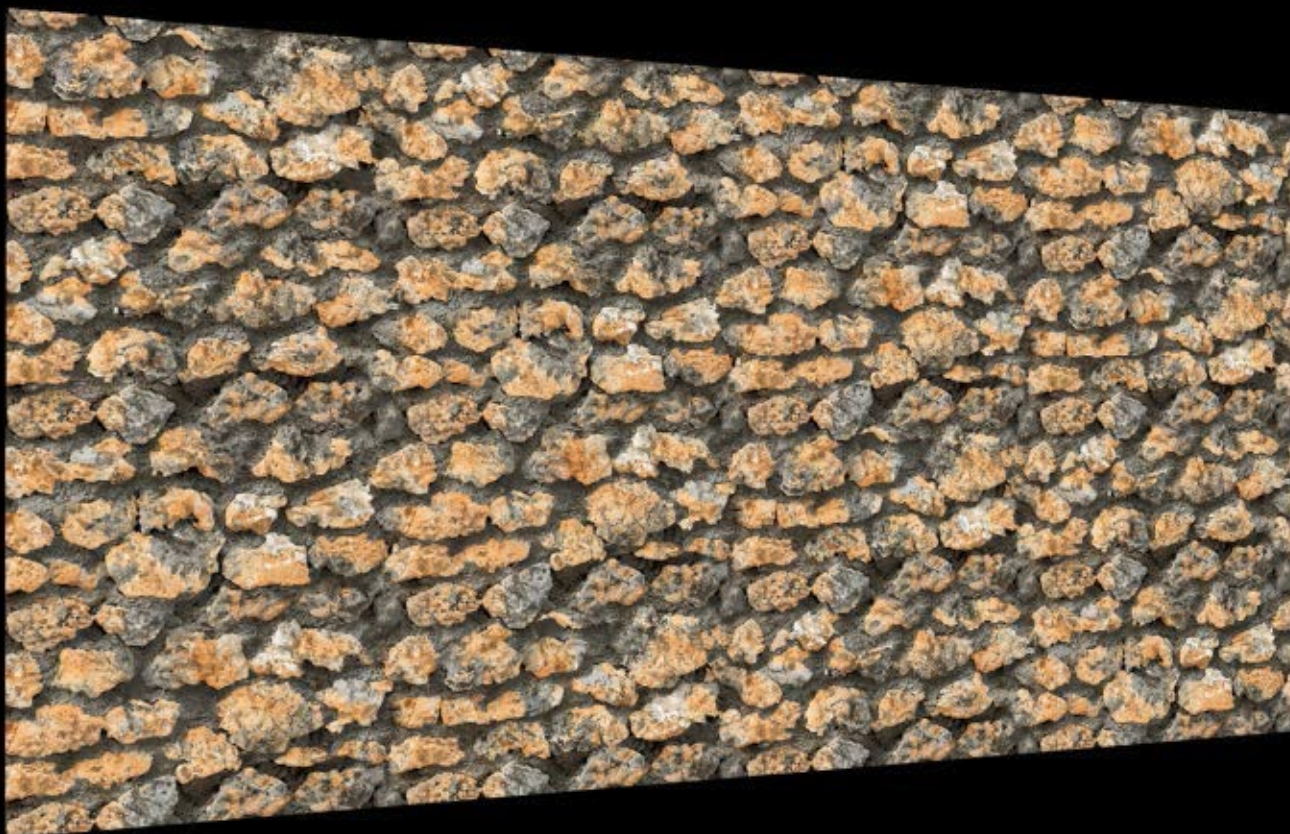

## High Depth Porcelain Elevation

300 x 600 mm

TERRA STONE NERO