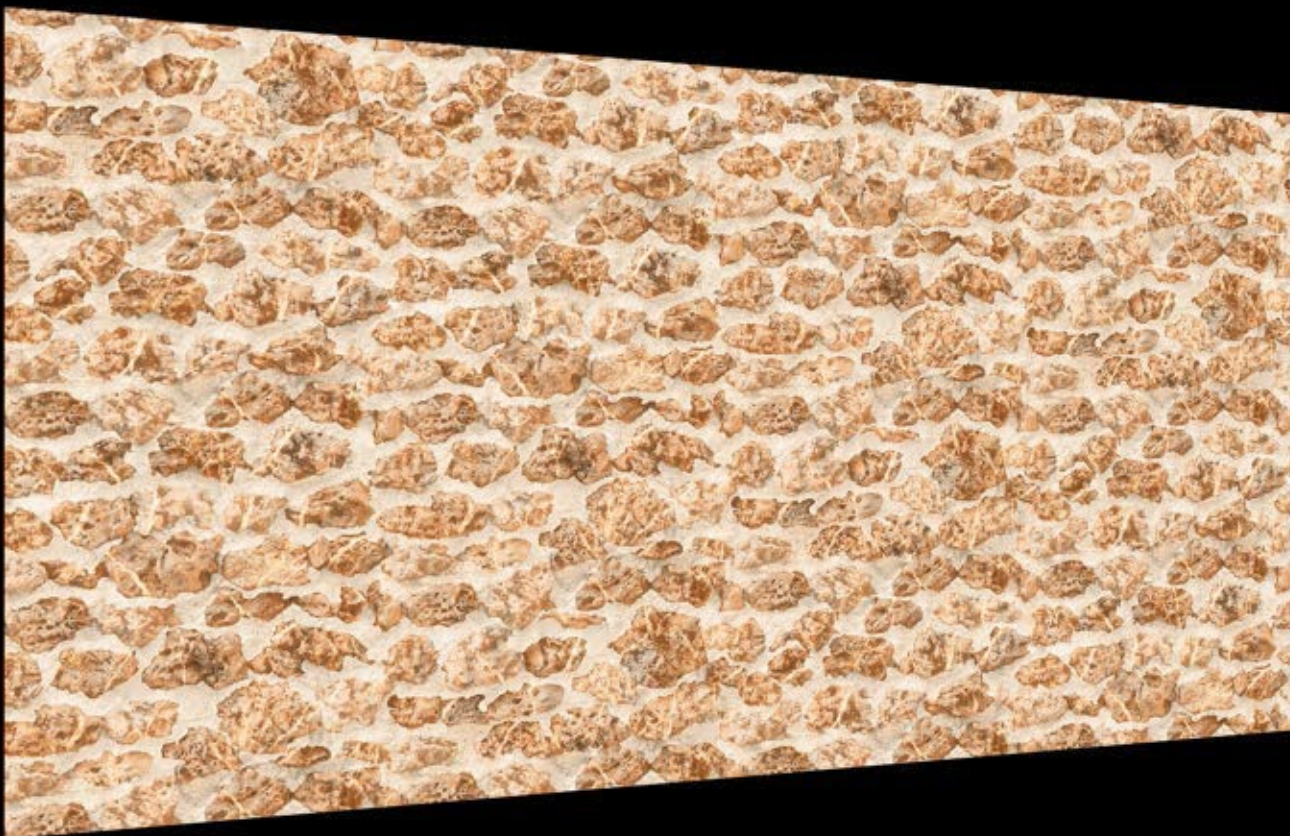

GVT & PGVT

400 x 1200
600 x 1200

MM

300 x 600
400 x 400

High Depth Porcelain Elevation

300 x 600 mm

TERRA STONE BEIGE