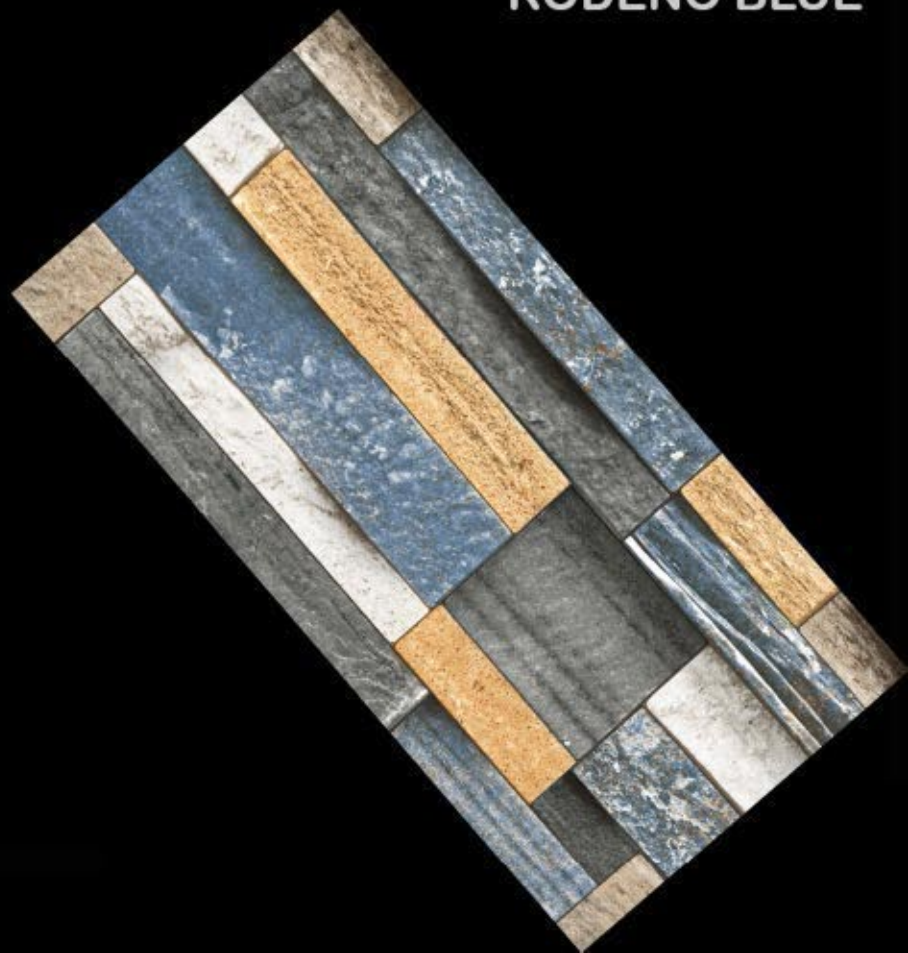

GVT & PGVT

400 x 1200
600 x 1200

MM

300 x 600
400 x 400

High Depth Porcelain Elevation

300 x 600 mm

RODENO BLUE