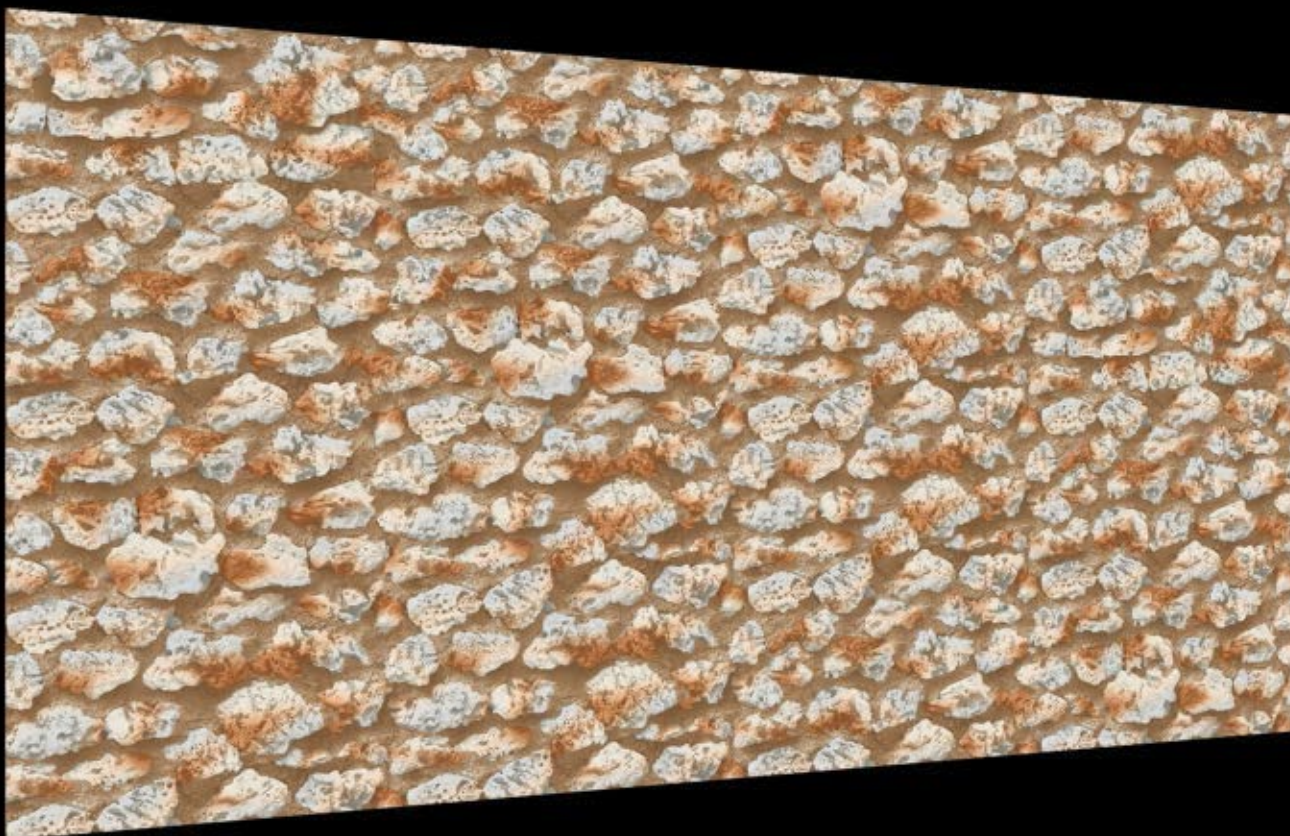

## High Depth Porcelain Elevation

300 x 600 mm

**TERRA STONE BROWN**

GVT & PGVT

400 x 1200  
600 x 1200

MM

300 x 600  
400 x 400