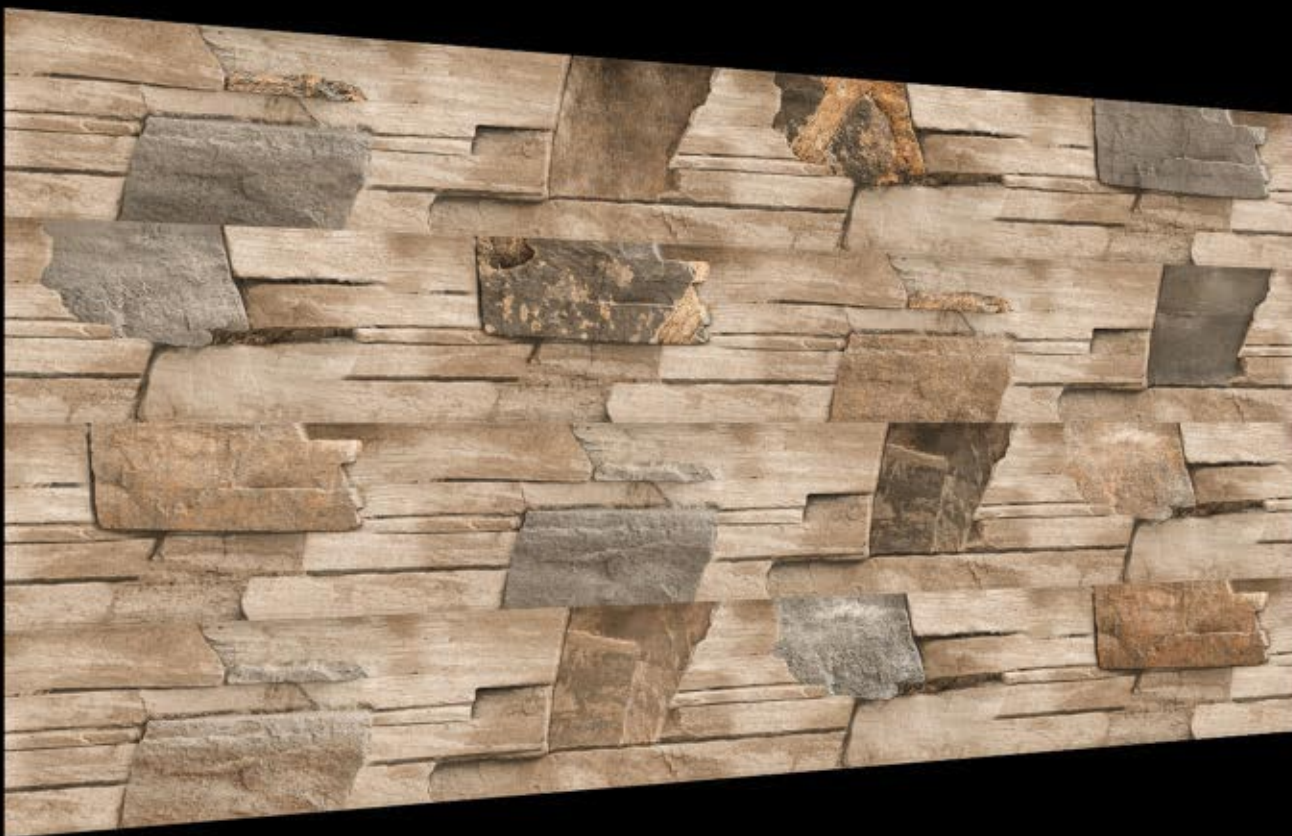

GVT & PGVT

400 x 1200
600 x 1200

MM

300 x 600
400 x 400

High Depth Porcelain Elevation

300 x 600 mm