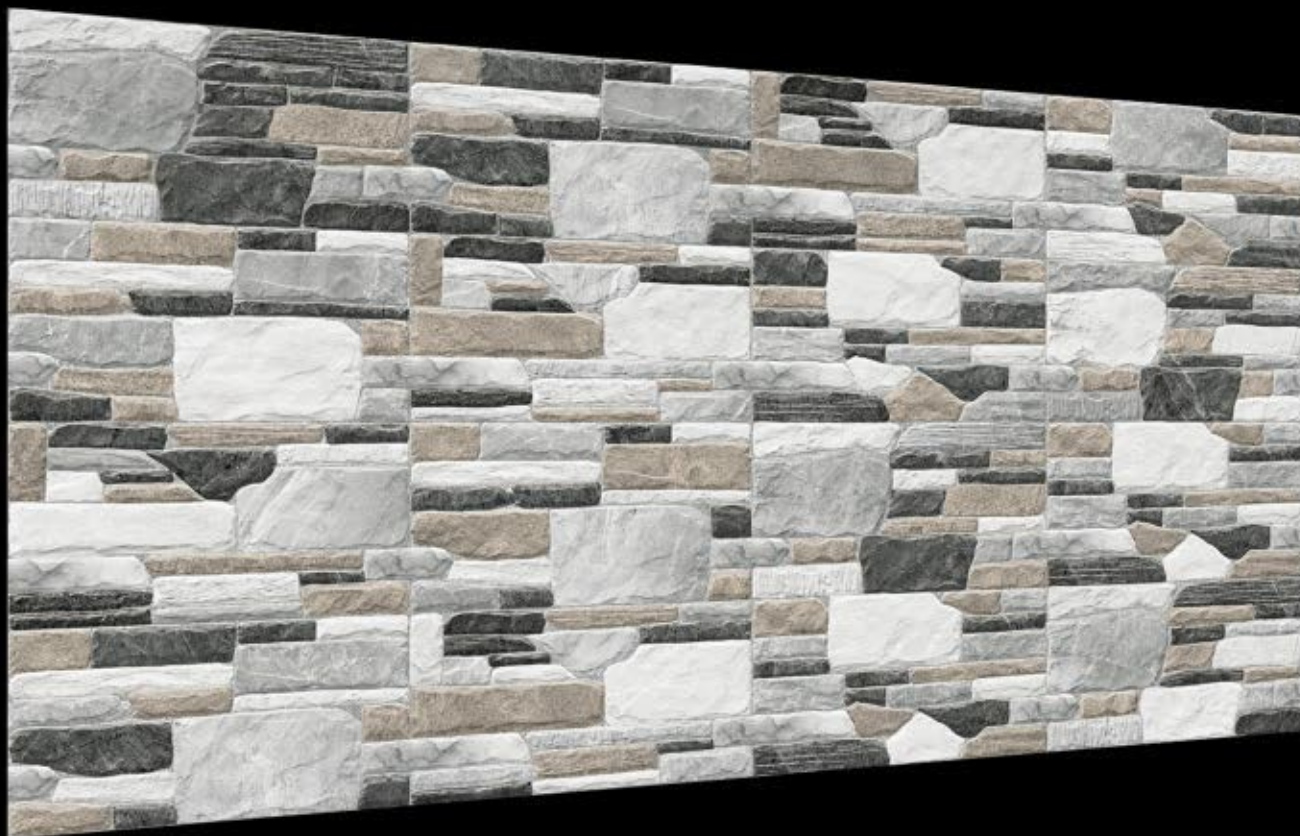

GVT & PGVT

400 x 1200
600 x 1200

MM

300 x 600
400 x 400

High Depth Porcelain Elevation

300 x 600 mm

RIO GRIS