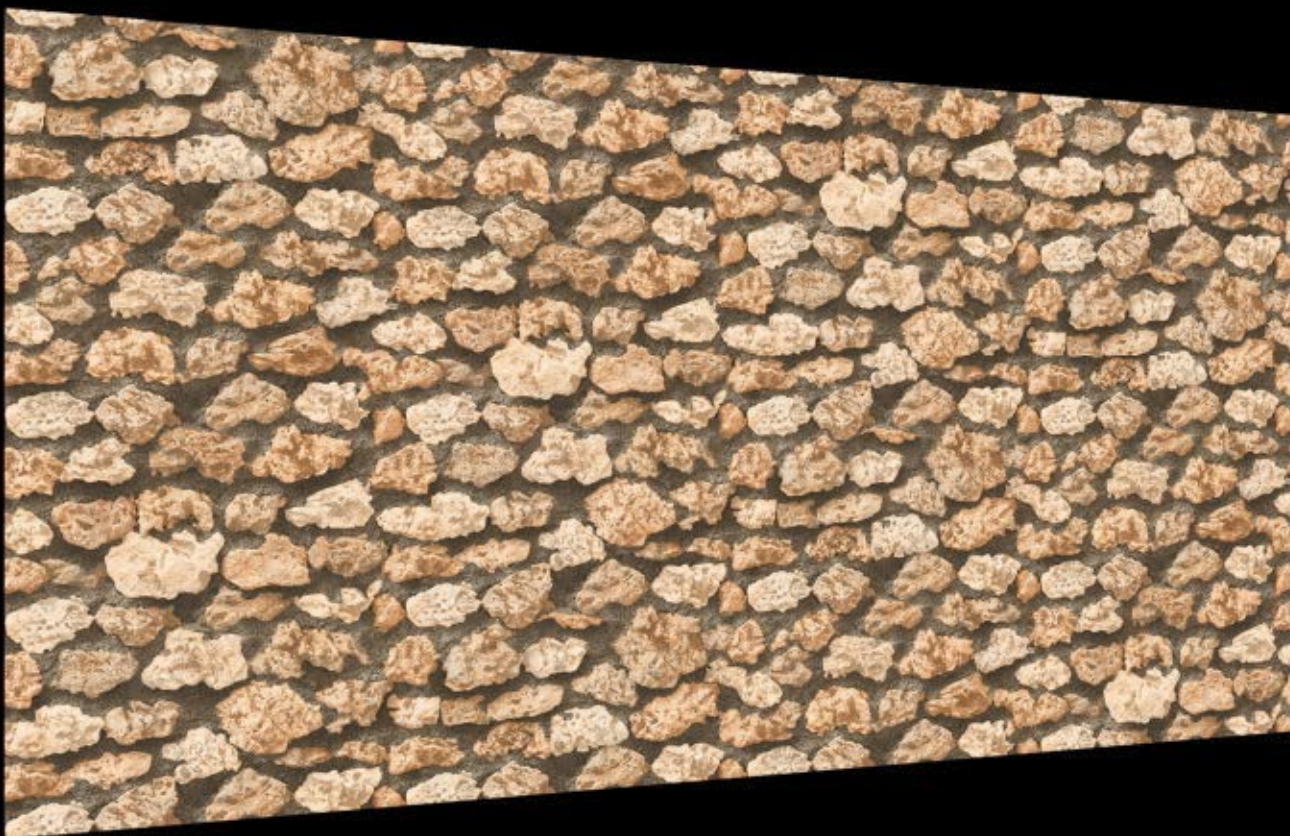

GVT & PGVT

400 x 1200
600 x 1200

MM

300 x 600
400 x 400

High Depth Porcelain Elevation

300 x 600 mm

TERRA STONE CAFE