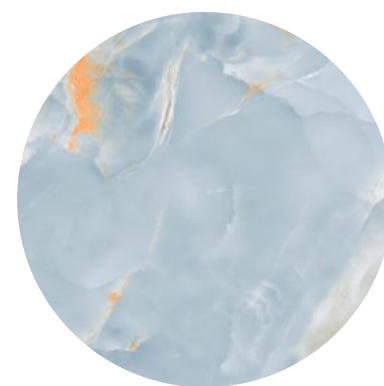

BRUSSELS CELESTE